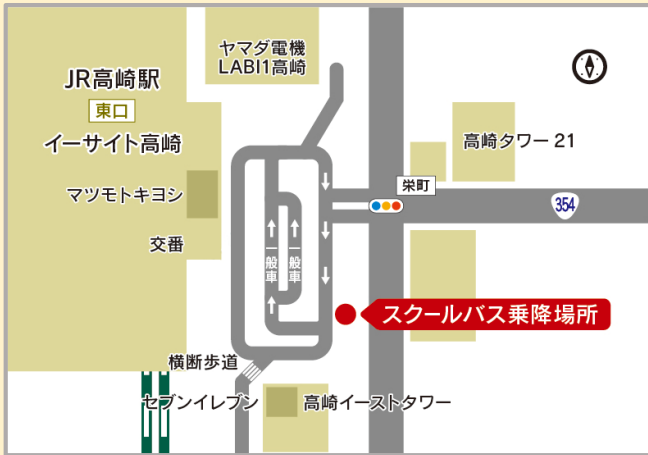

# 明和県央高等学校 Meiwa Kenoh

11/3(日・祝)入試体験会スクールバス案内

6ルート運行します！！

(高崎駅・北高崎駅・渋川駅・中央前橋駅・前橋駅・新前橋駅)

\* スクールバス乗降場所(県央までの所要時間)

## ・北高崎駅 (25分)

## ・渋川駅 (25分)

## ・新前橋駅東口 (25分)